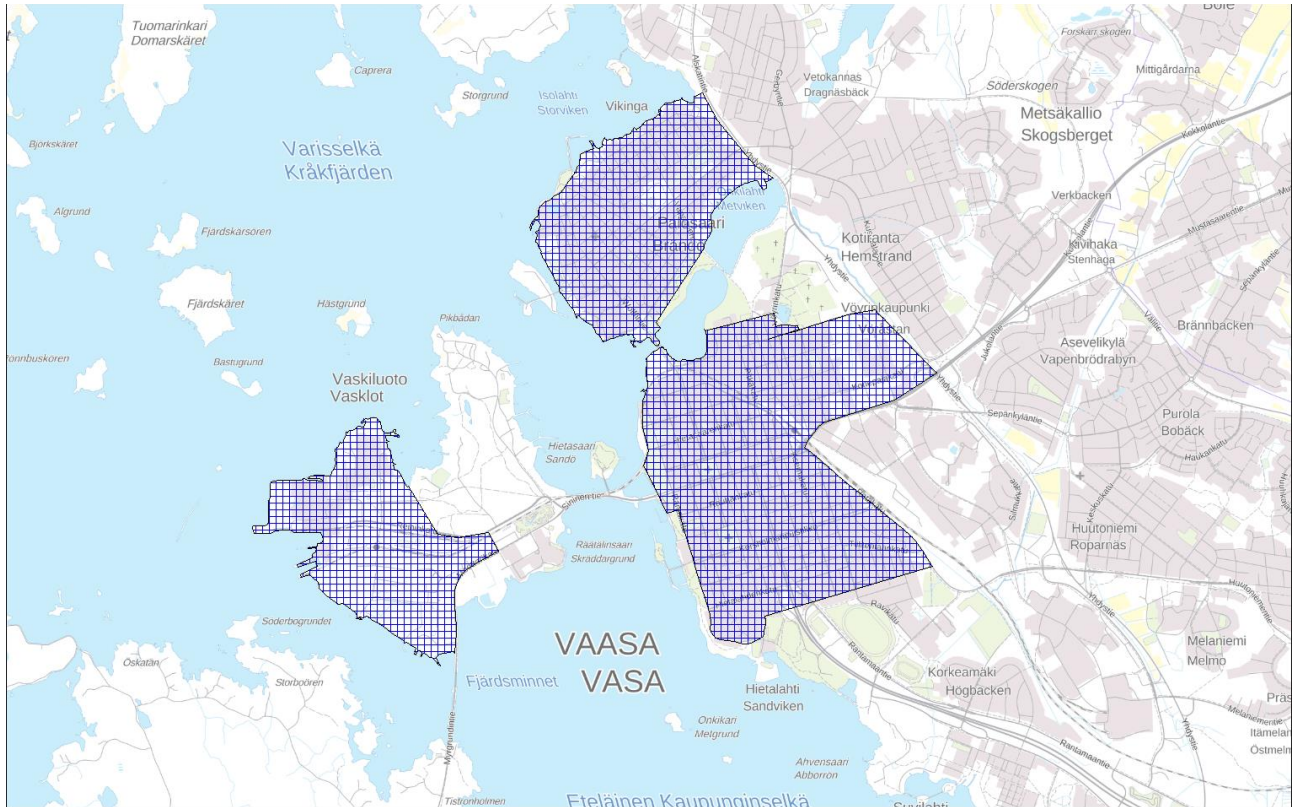

## Ilotulitteiden käytön rajoittaminen Pohjanmaan pelastuslaitoksen alueella

### Liite B / Bilaga B

#### Ilotulitteiden ampumakieltoalueet Vaasassa Förbudsområden för fyrverkerier i Vasa

**Kuva B.1** Ilotulitteiden ampumakieltoalueet Vaasassa (Taustakartta: Maanmittauslaitos)

**Bild B.1** Förbudsområden för fyrverkerier i Vasa (Bakgrundskarta: Lantmäteriverket)