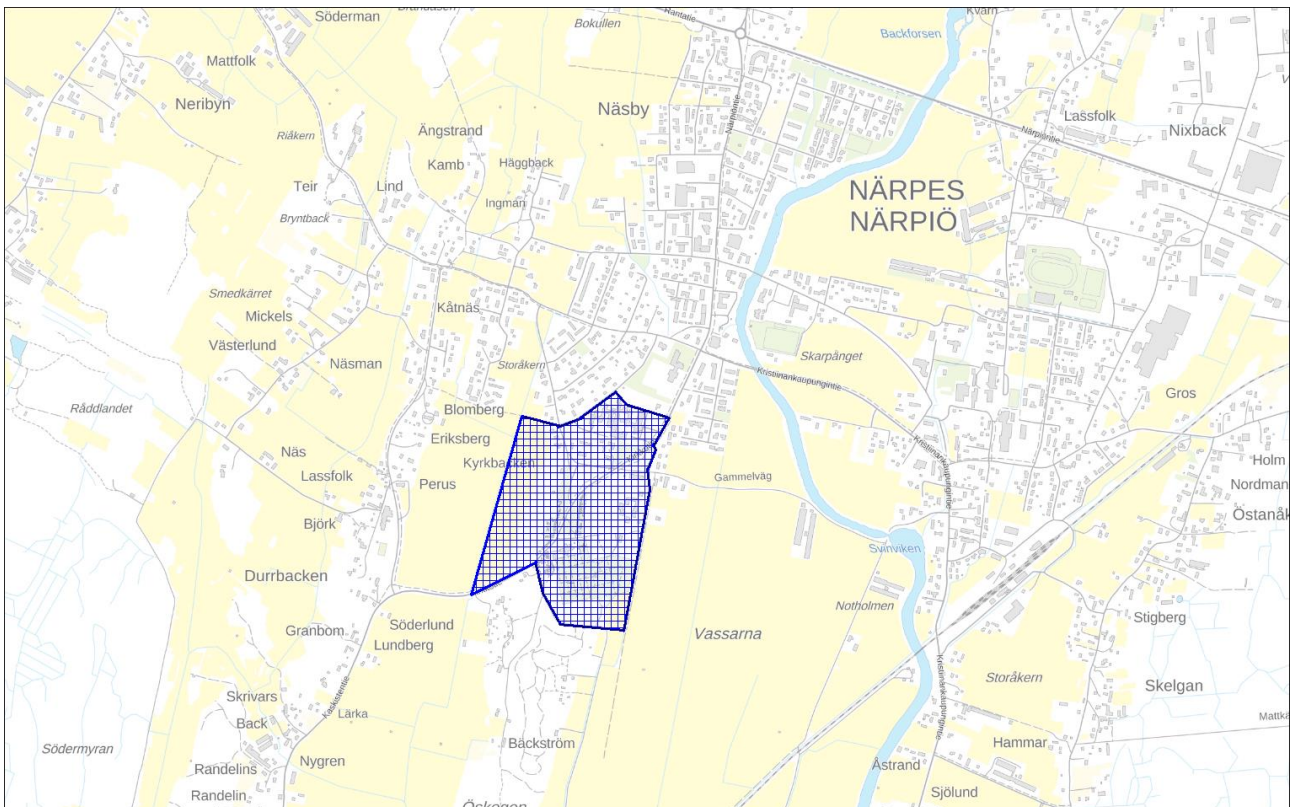

Ilotulitteiden käytön rajoittaminen Pohjanmaan pelastuslaitoksen alueella

Liite C / Bilaga C

Ilotulitteiden ampumakieltoalueet Närpiössä Förbudsområden för fyrverkerier i Närpes

Kuva C.1 Ilotulitteiden ampumakieltoalueet Pirttikylässä (Taustakartta: Maanmittauslaitos)

Bild C.1 Förbudsområden för fyrverkerier i Pörtom (Bakgrundskarta: Lantmäteriverket)

Kuva C.2 Ilotulitteiden ampumakieltoalueet Ylimarkussa (Taustakartta: Maanmittauslaitos)
Bild C.2 Förbudsområden för fyrverkerier i Övermark (Bakgrundskarta: Lantmäteriverket)

Kuva C.3 Ilotulitteiden ampumakieltoalueet Närpiössä (Taustakartta: Maanmittauslaitos)
Bild C.3 Förbudsområden för fyrverkerier i Närpes (Bakgrundskarta: Lantmäteriverket)