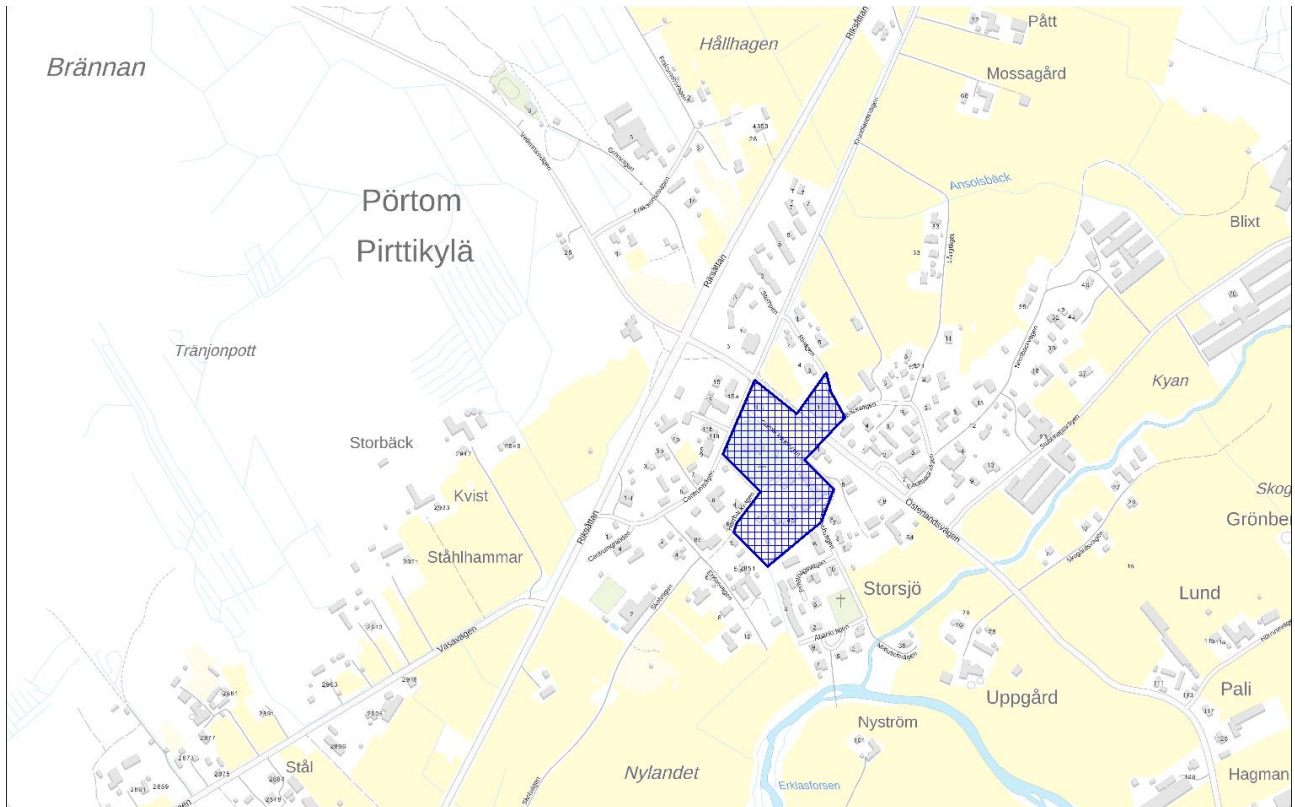

Ilotulitteiden käytön rajoittaminen Pohjanmaan pelastuslaitoksen alueella

Liite C / Bilaga C

Ilotulitteiden ampumakieltoalueet Närpiössä Förbudsområden för fyrverkerier i Närpes

Kuva C.1 Ilotulitteiden ampumakieltoalueet Pirttikylässä (Taustakartta: Maanmittauslaitos)

Bild C.1 Förbudsområden för fyrverkerier i Pörtom (Bakgrundskarta: Lantmäteriverket)

Kuva C.2 Ilotulitteiden ampumakieltoalueet Ylimarkussa (Taustakartta: Maanmittauslaitos)
Bild C.2 Förbudsområden för fyrverkerier i Övermark (Bakgrundskarta: Lantmäteriverket)

Kuva C.3 Ilotulitteiden ampumakieltoalueet Närpiössä (Taustakartta: Maanmittauslaitos)
Bild C.3 Förbudsområden för fyrverkerier i Närpes (Bakgrundskarta: Lantmäteriverket)