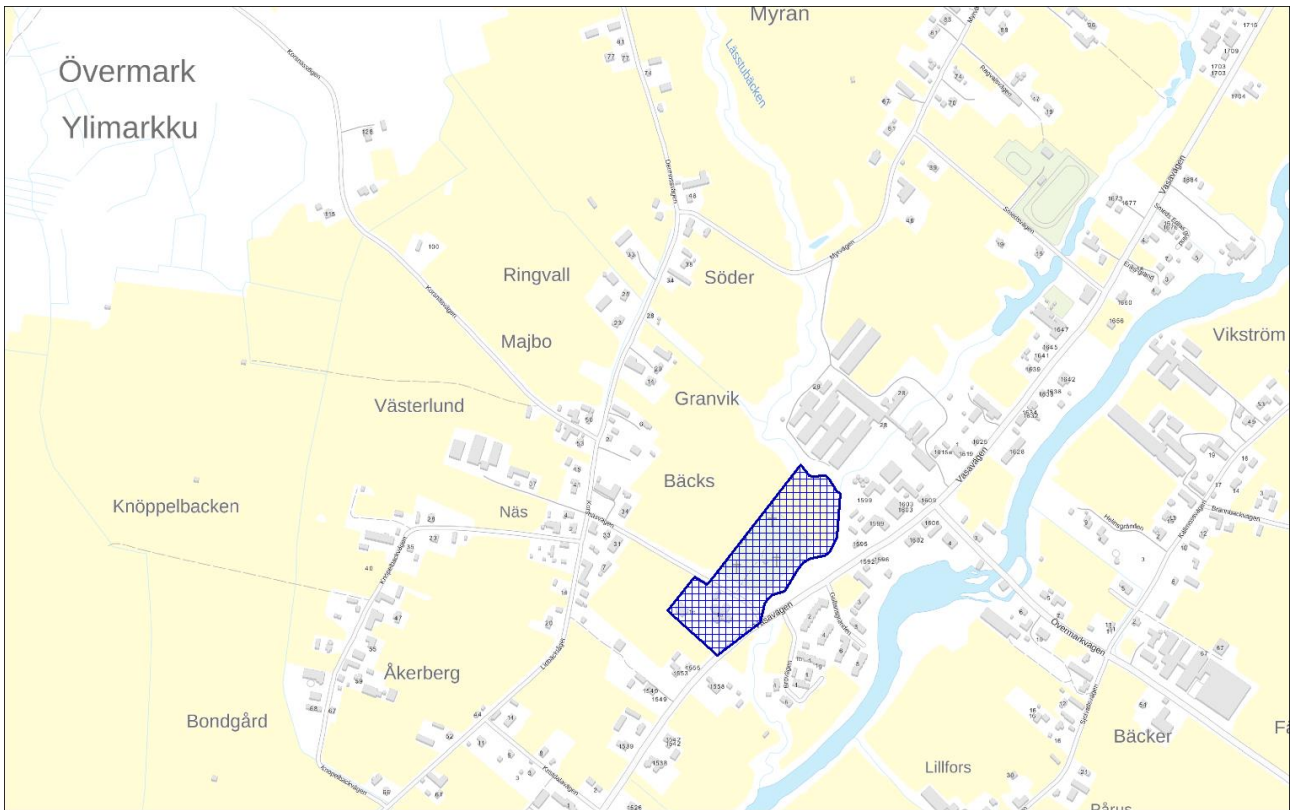

Ilotulitteiden käytön rajoittaminen Pohjanmaan pelastuslaitoksen alueella

Liite C / Bilaga C

Ilotulitteiden ampumakieltoalueet Närpiössä Förbudsområden för fyrverkerier i Närpes

Kuva C.1 Ilotulitteiden ampumakieltoalueet Pirttikylässä (Taustakartta: Maanmittauslaitos)

Bild C.1 Förbudsområden för fyrverkerier i Pörtom (Bakgrundskarta: Lantmäteriverket)

Kuva C.2 Ilotulitteiden ampumakieltoalueet Ylimarkussa (Taustakartta: Maanmittauslaitos)
Bild C.2 Förbudsområden för fyrverkerier i Övermark (Bakgrundskarta: Lantmäteriverket)

Kuva C.3 Ilotulitteiden ampumakieltoalueet Närpiössä (Taustakartta: Maanmittauslaitos)
Bild C.3 Förbudsområden för fyrverkerier i Närpes (Bakgrundskarta: Lantmäteriverket)